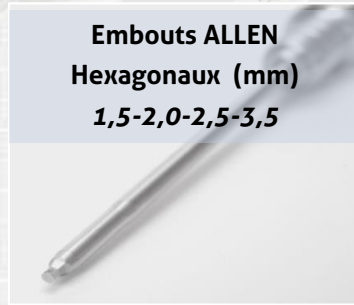

Kit d'extraction de vis

Une solution simple et efficace pour l'extraction de la plupart des vis à empreintes Torx, hexagonale et cruciforme.

Embout TORX
T4, T5, T6, T7, T8, T10

Embout ALLEN
Hexagonaux (mm)
1,5-2,0-2,5-3,5

2 embouts vis cassées
+ 1 embout empreintes
endommagées
(vis de petites tailles)

Embout CRUCIFORMES
Taille1 et Taille2